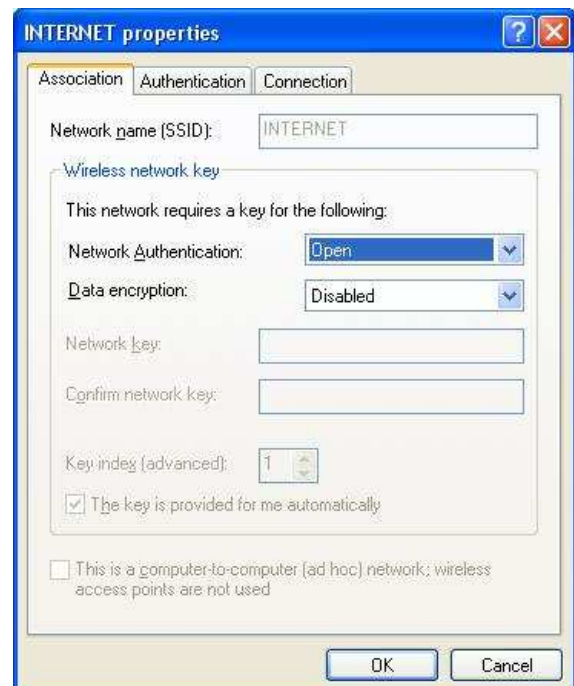

1. INTERNET

Οι ρυθμίσεις για το INTERNET, φαίνονται παρακάτω: