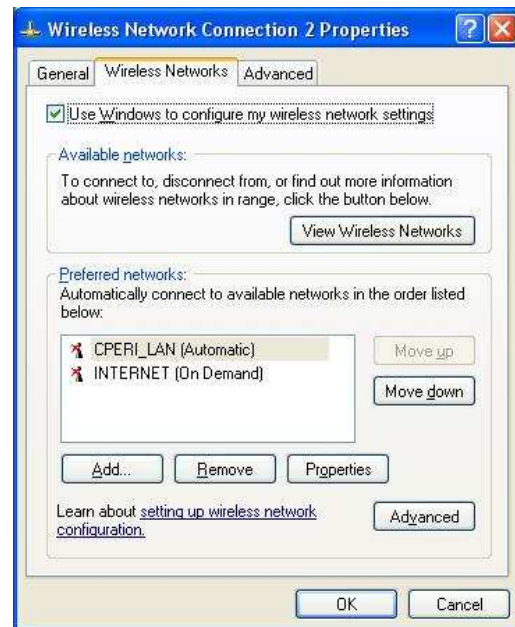

ΡΥΘΜΙΣΕΙΣ WIRELESS ΤΗΣ MICROSOFT ΓΙΑ ΣΥΝΔΕΣΗ ΜΕ ΤΑ ΑΣΥΡΜΑΤΑ ΔΙΚΤΥΑ INTERNET ΚΑΙ CPERI_LAN

Ανοίγοντας την εφαρμογή θα δούμε 2 δίκτυα. Το INTERNET και το CPERI_LAN. Οι ρυθμίσεις είναι οι παρακάτω για:

1. INTERNET